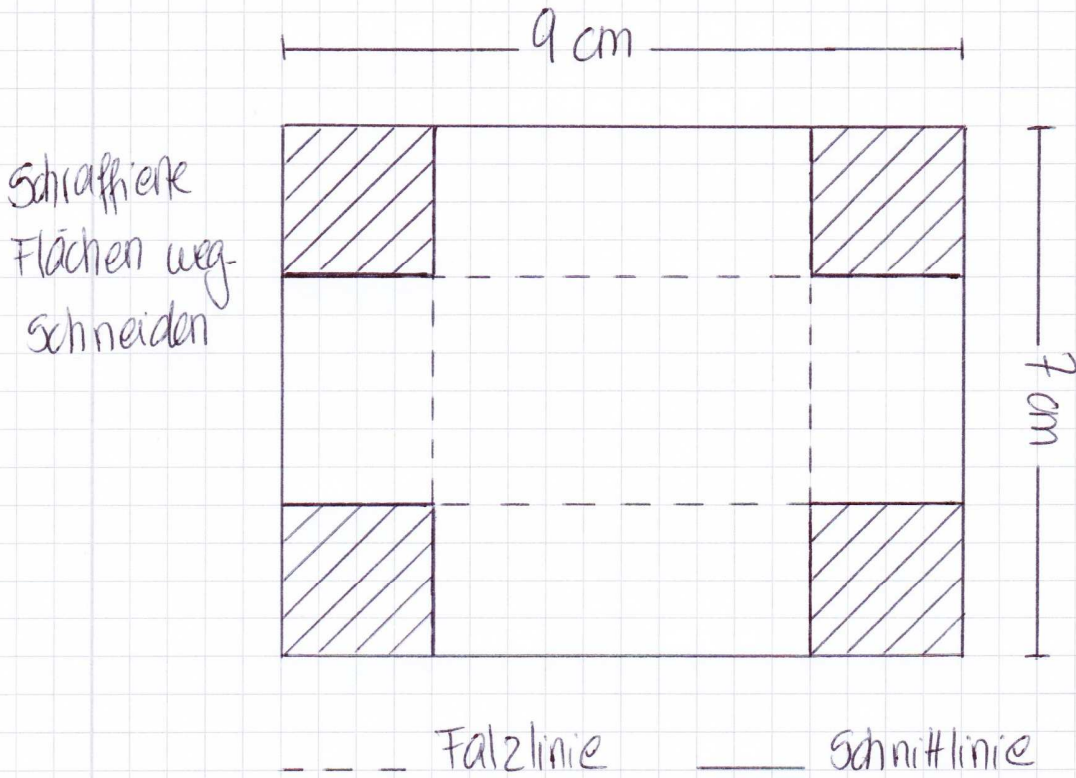

Anleitung mini Explosionsbox für 2 Küsschen

Boden der Schachtel

mit Liebe handgemacht von
www.AnnasBastelkiste.de

Falz bei 2 cm auf jeder Seite

Deckel der Schachtel

Falz bei 1 cm auf jeder Seite