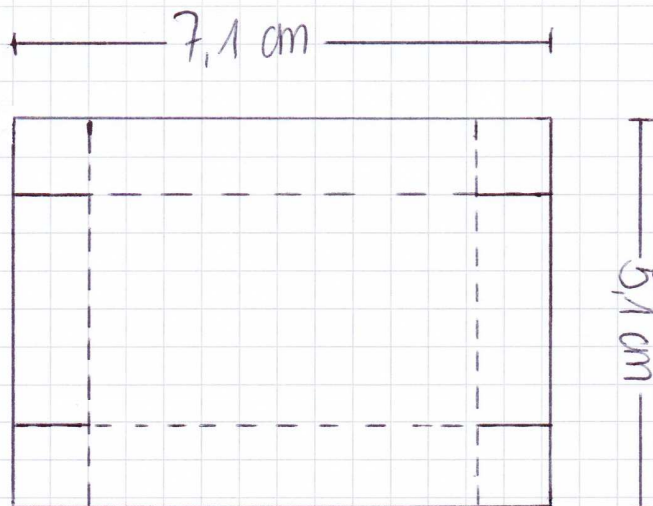

Anleitung mini Explosionsbox für 2 Küsschen

Boden der Schachtel

mit Liebe handgemacht von
www.AnnasBastelkiste.de

Falz bei 2 cm auf jeder Seite

Deckel der Schachtel

Falz bei 1 cm auf jeder Seite